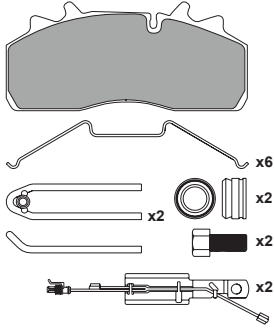

OK-6120	
lbj=kcK	ts ^
3057008001	29159
12182192	29126
12999737	
1628064	
Dimension: 210,2 x 92,3 x 30	Weight: 8,40